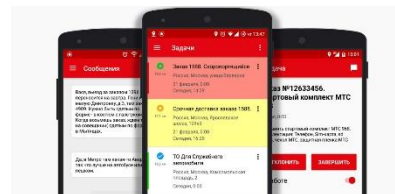

Приложение «МТС Координатор»

Обновление от 29.05.2019

Мы рады сообщить об обновлении приложения «МТС Координатор» и представить вашему вниманию новые возможности.

➤ Работа с задачами

Переход к другим задачам в режиме просмотра работает корректно: приложение больше не закрывается.

➤ Масштаб карты

Мы ограничили возможность увеличить карту: теперь ее можно приблизить только до определенного масштаба.

➤ Прикрепление фотографий

Теперь фотографии прикрепляются к комментариям к задачам без ошибок и не сжимаются слишком сильно.